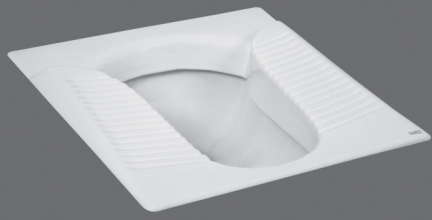

دفتر مرکزی:
یزد، خیابان استاد مطهری، ساختمان تجاری پردیس ۳، واحد ۹
تلفکس: ۴-۸۲۰۳۸۲۳۳۵۳۵۹۸

فرنگی بایکال | Baical WC 66
Siphonic One-Piece Toilet Torbo
Size: 66x36x67 cm
Drainage Space: 27 cm
With Elongated Soft Closet Cover

فرنگی سبلان | Sabalan WC 70
Siphonic One-Piece Toilet Torbo
Size: 70x36x71 cm
Drainage Space: 27 cm
With Elongated Soft Closet Cover

فرنگی توچال | Tochal WC 67
Washdown One-Piece Toilet
Size: 67x37x70 cm
Drainage Space: 25 cm
With Elongated Soft Closet Cover

فرنگی کاسپین | Caspian WC 68
Washdown One-Piece Toilet
Size: 68x37x70 cm
Drainage Space: 23 cm
With Elongated Soft Closet Cover

Golf | گلف اسلیک
Squatting Pan W.C. Slice
Size: 56x48x26 cm

Baical | بابکال اسلیک
Squatting Pan W.C. Slice
Size: 58x48x22 cm

Victoria | ویکتوریا اسلیک
Squatting Pan W.C. Slice
Size: 61x51x19 cm

Alvand | الوند اسلیک
Squatting Pan W.C. Slice
Size: 58x47x22 cm

Sabalan | طبی سبلان (ریم بسته)
Squatting Pan W.C. Close Rim
Size: 55x44x21 cm